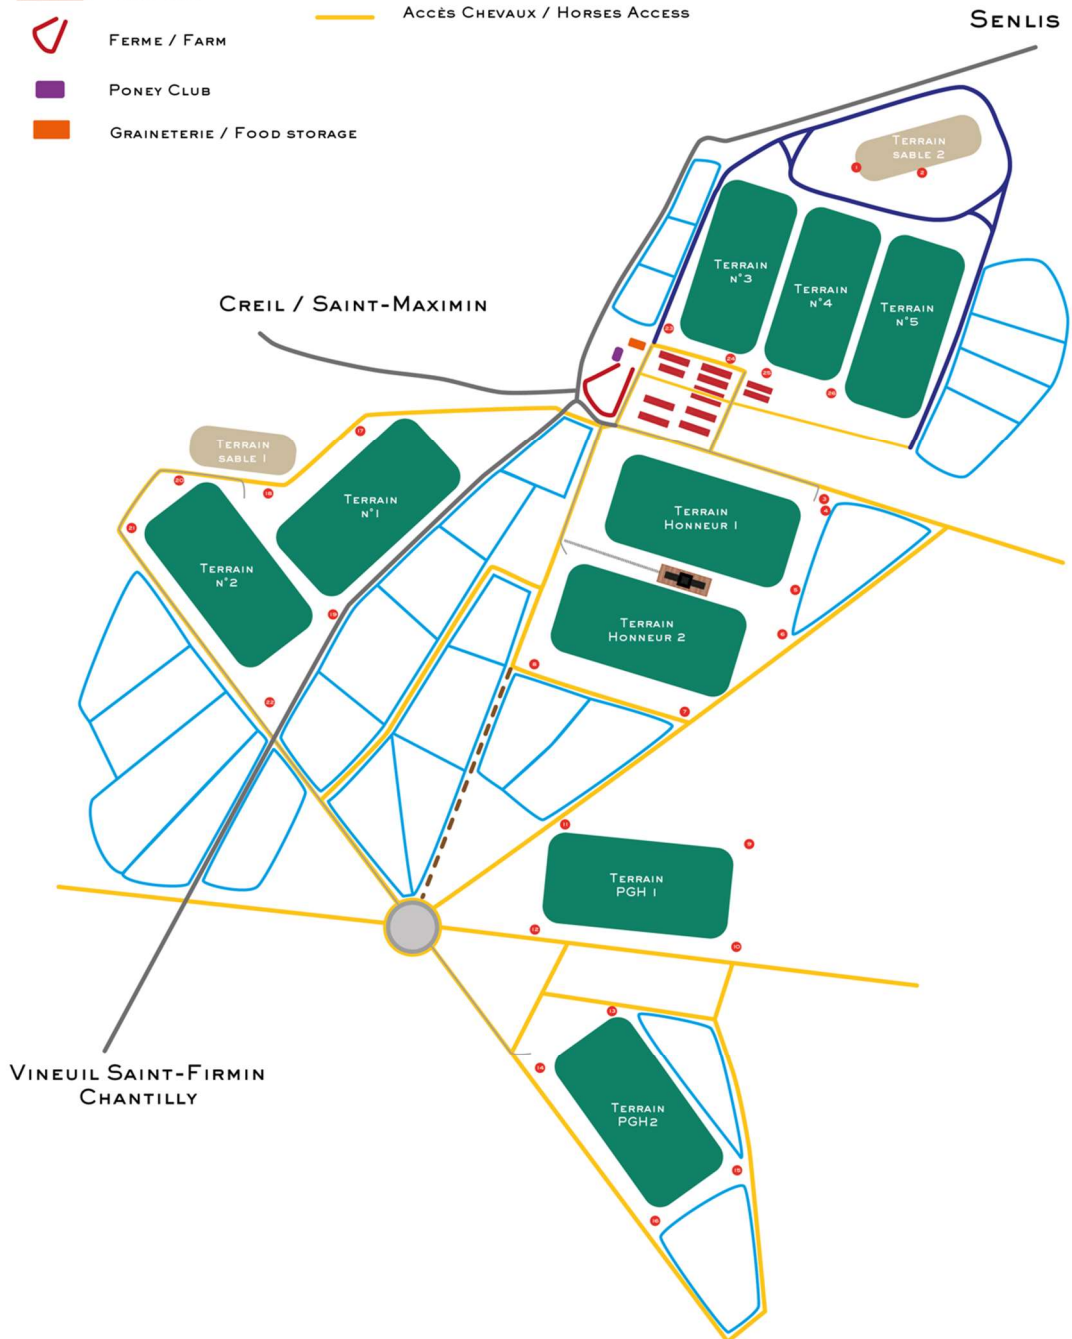

COUPE DES MOUSQUETAIRES

13H30	<u>RIVER – PAL.24</u>	<u>LIGNE DE FRONT – PAL.23</u>	TERRAIN N°3
D.BULTEAU FINALE			
17H30	<u>LA VICTOIRE – PAL.09</u>	<u>HECLA/LOS PLAYMOS – PAL.10</u>	TERRAIN PGH1
A.LE GALLO/E.PAN			

Le plan des terrains avec la numérotation des palenques se trouve sur la page suivante.
A map of the fields, with palenques numbers, can be found on the next page.

RICHARD MILLE

SPRING CUP

du 13 au 21 avril 2024

LE LABO BLANC
PARIS

VFP
Ink Technologies

Opaline

SPRING CUP

du 13 au 21 avril 2024

- | | | | |
|--|----------------------------|--|-------------------------------|
| | PALENQUES | | ACCÈS VÉHICULES / CAR ACCESS |
| | ECURIES / STABLES | | PISTE / TRACK |
| | ORANGERIE | | PISTE CYCLABLE / BIKE PATH |
| | FERME / FARM | | ACCÈS CHEVAUX / HORSES ACCESS |
| | PONEY CLUB | | |
| | GRAINETERIE / FOOD STORAGE | | |