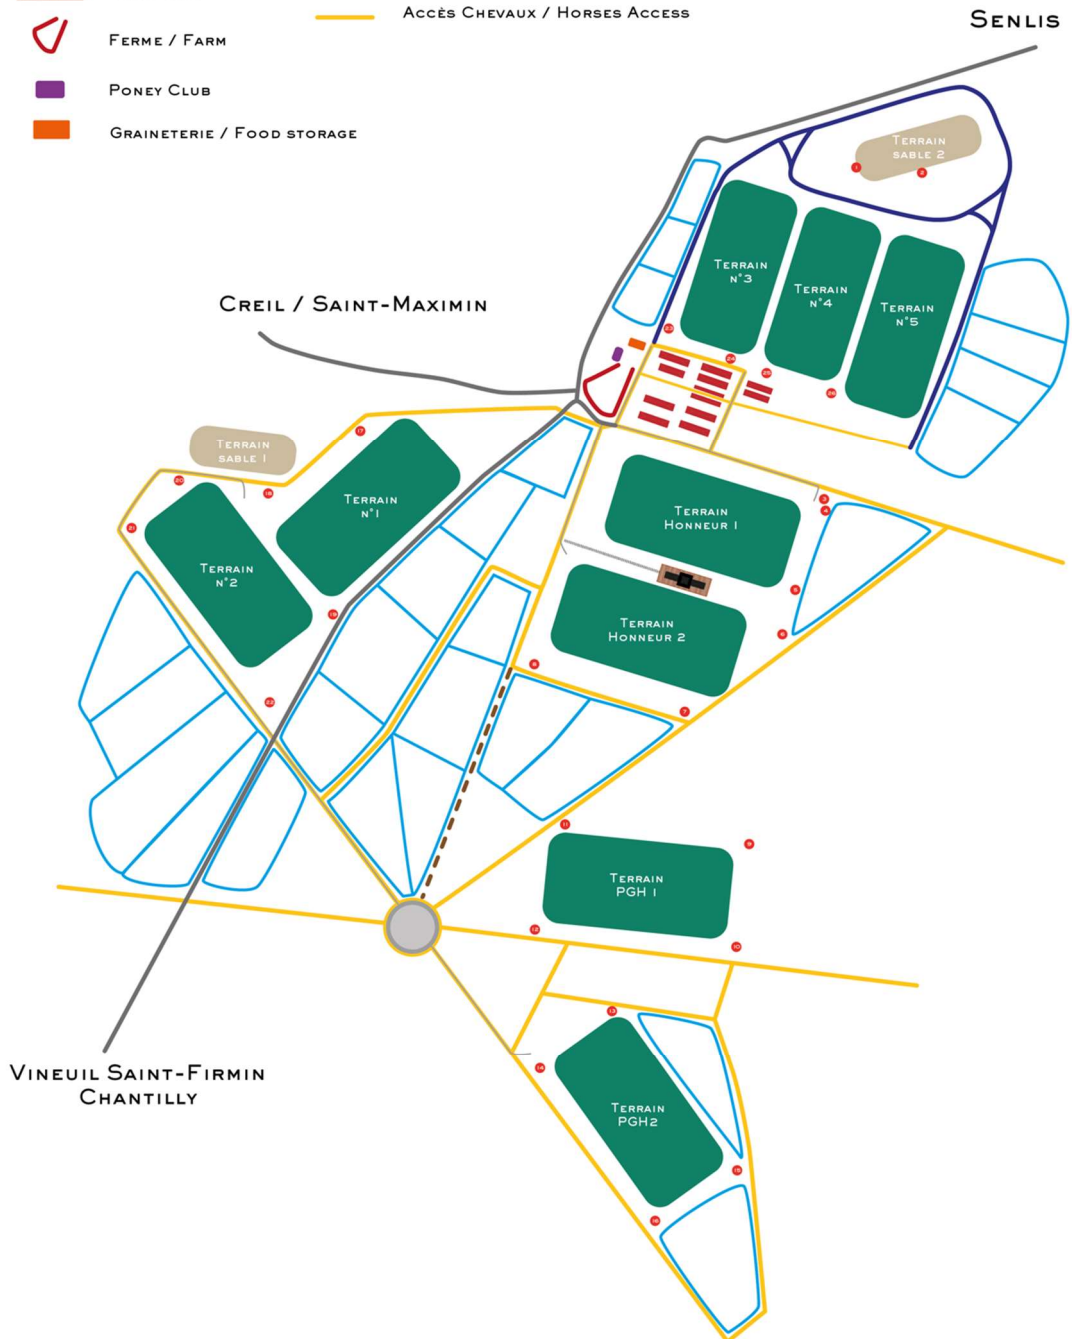

Le plan des terrains avec la numérotation des palenques se trouve sur la page suivante.
A map of the fields, with palenques numbers, can be found on the next page.

RICHARD MILLE

SPRING CUP

du 13 au 21 avril 2024

SPRING CUP

du 13 au 21 avril 2024

- | | | | |
|--|----------------------------|--|-------------------------------|
| | PALENQUES | | ACCÈS VÉHICULES / CAR ACCESS |
| | ECURIES / STABLES | | PISTE / TRACK |
| | ORANGERIE | | PISTE CYCLABLE / BIKE PATH |
| | FERME / FARM | | ACCÈS CHEVAUX / HORSES ACCESS |
| | PONEY CLUB | | |
| | GRAINETERIE / FOOD STORAGE | | |