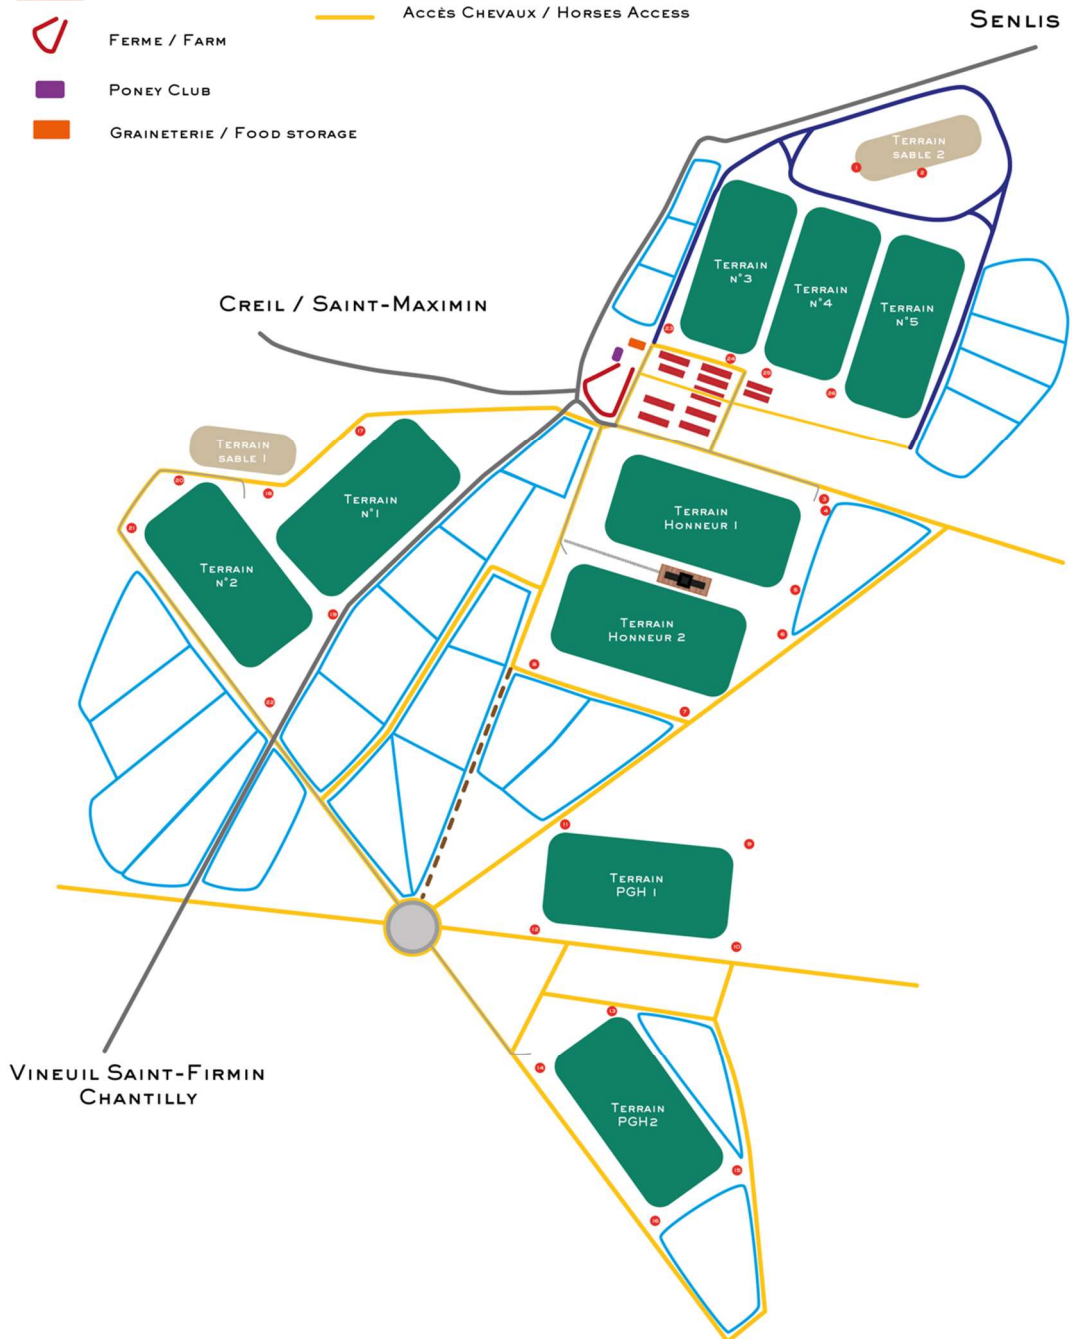

COUPE DES MOUSQUETAIRES

13H30	<u>RIVER – PAL.24</u>	<u>LIGNE DE FRONT – PAL.23</u>	TERRAIN N°3
D.BULTEAU FINALE			
17H30	<u>LA VICTOIRE – PAL.09</u>	<u>HECLA/LOS PLAYMOS – PAL.10</u>	TERRAIN PGH1
A.LE GALLO/E.PAN			

Le plan des terrains avec la numérotation des palenques se trouve sur la page suivante.
A map of the fields, with palenques numbers, can be found on the next page.

RICHARD MILLE

SPRING CUP

du 13 au 21 avril 2024

SPRING CUP

du 13 au 21 avril 2024

- | | | | |
|--|----------------------------|--|-------------------------------|
| | PALENQUES | | ACCÈS VÉHICULES / CAR ACCESS |
| | ECURIES / STABLES | | PISTE / TRACK |
| | ORANGERIE | | PISTE CYCLABLE / BIKE PATH |
| | FERME / FARM | | ACCÈS CHEVAUX / HORSES ACCESS |
| | PONEY CLUB | | |
| | GRAINETERIE / FOOD STORAGE | | |